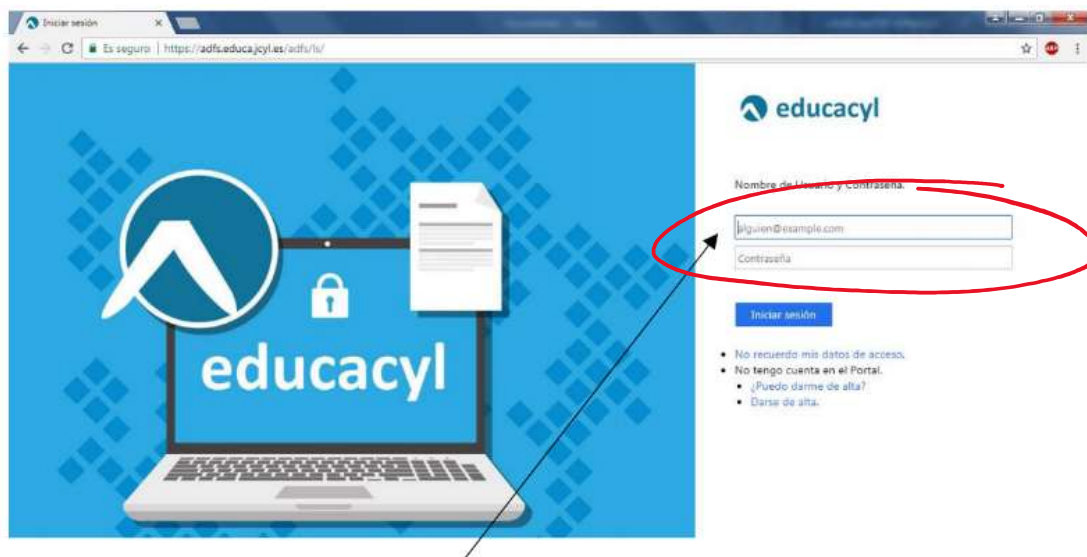

## Instrucciones para acceder a la cuenta de correo educacyl y demás servicios:

1: Abrir explorador de internet (Chrome, firefoz, microsoft edge...) y teclear la dirección [www.educa.jcyl.es](http://www.educa.jcyl.es)

2: Hacer clic en acceso privado

3: Se abrirá otra página donde tenemos que poner el usuario y contraseña: